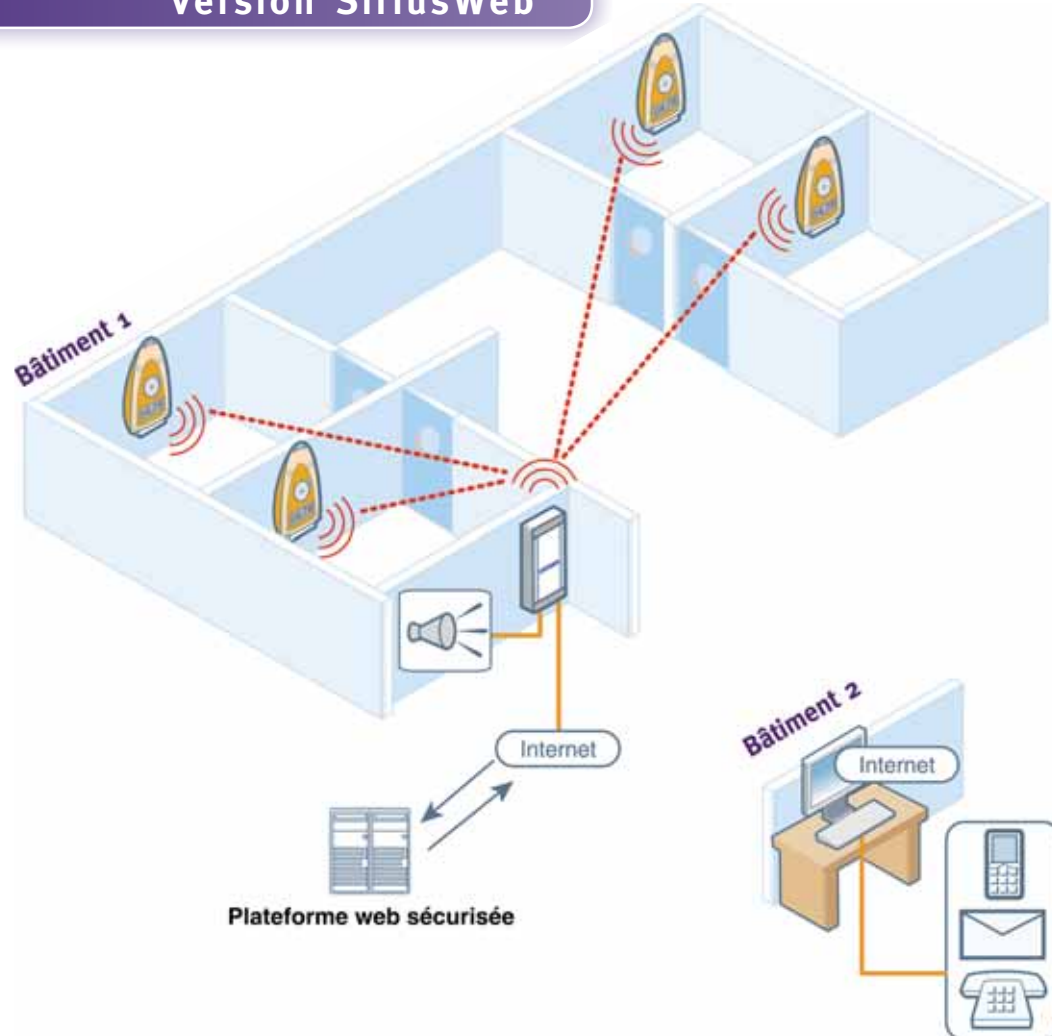

# EXEMPLES DE SCHÉMAS DE FONCTIONNEMENT DE VOTRE SOLUTION SPY RF®

Version Sirius Lite avec relayage

Version Sirius Stockage sur réseau Ethernet

Version SiriusWeb

Version Sirius Transport avec mini SPY RF®

Légende	
	SPY RF®
	SPY RF® Relay
	SPY RF® Visu
	SPY RF® ModeM
	SPY RF® Alarm
	SPY RF® ModeM Ethernet
	Mini SPY RF® GREEN
	SiriusBox
	Réseau Ethernet
	Cable USB
	Communication radio (200 - 300 m)
	Communication radio (800 - 1000 m)
	Alarme SMS / MMS
	Alarme e-mail
	Signal d'alarme
	Alarme téléphonique