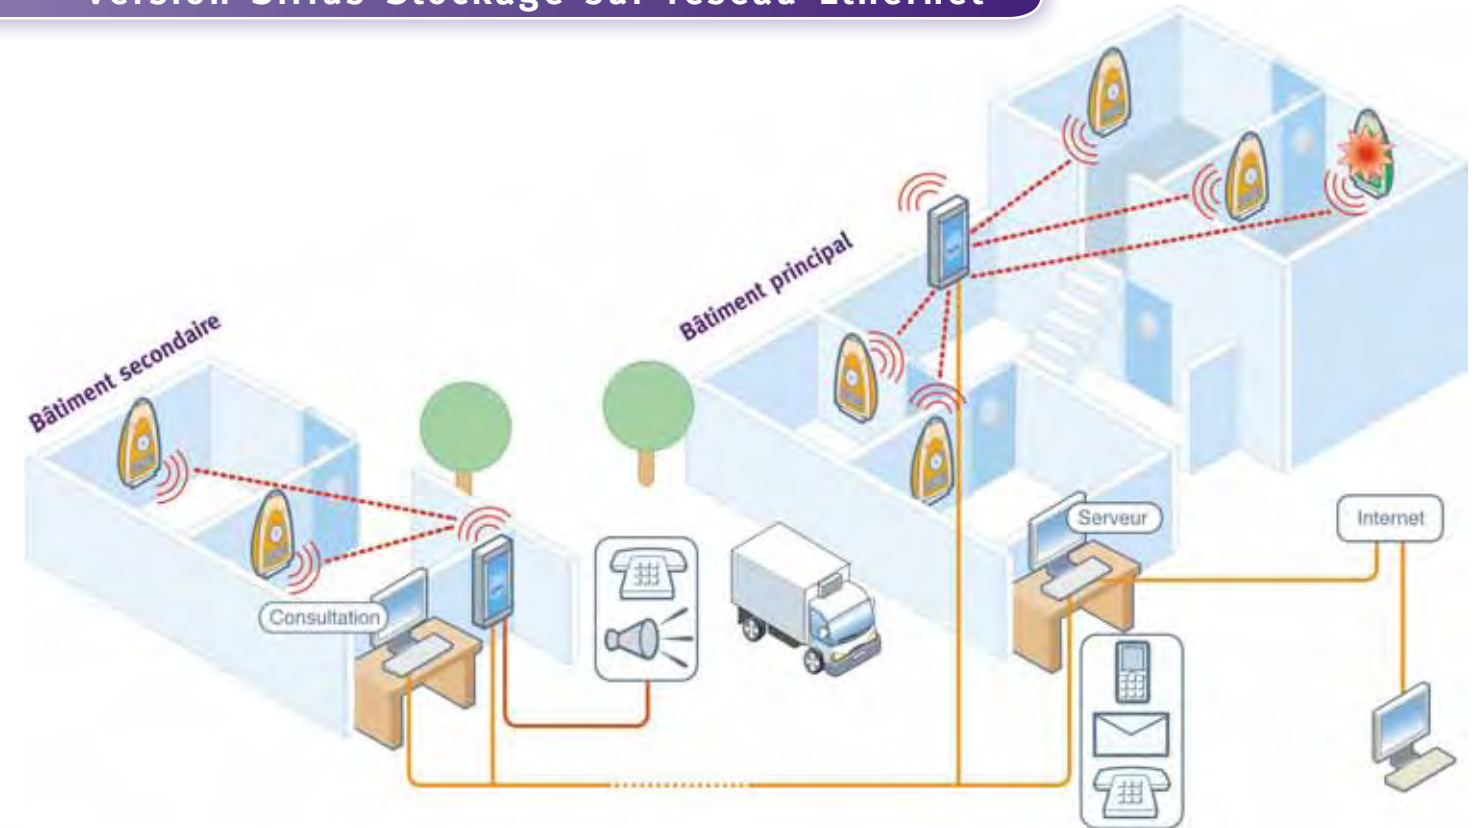

# EXEMPLES DE SCHÉMAS DE FONCTIONNEMENT DE VOTRE SOLUTION SPY RF®

Version Sirius Lite avec relayage

Version Sirius Stockage sur réseau Ethernet

Version SiriusWeb

Version Sirius Transport avec mini SPY RF®

Légende	
	SPY RF®
	SPY RF® Relay
	SPY RF® Visu
	SPY RF® ModeM
	SPY RF® Alarm
	SPY RF® ModeM Ethernet
	Mini SPY RF® GREEN
	SiriusBox
	Réseau Ethernet
	Cable USB
	Communication radio (200 - 300 m)
	Communication radio (800 - 1000 m)
	Alarme SMS / MMS
	Alarme e-mail
	Signal d'alarme
	Alarme téléphonique