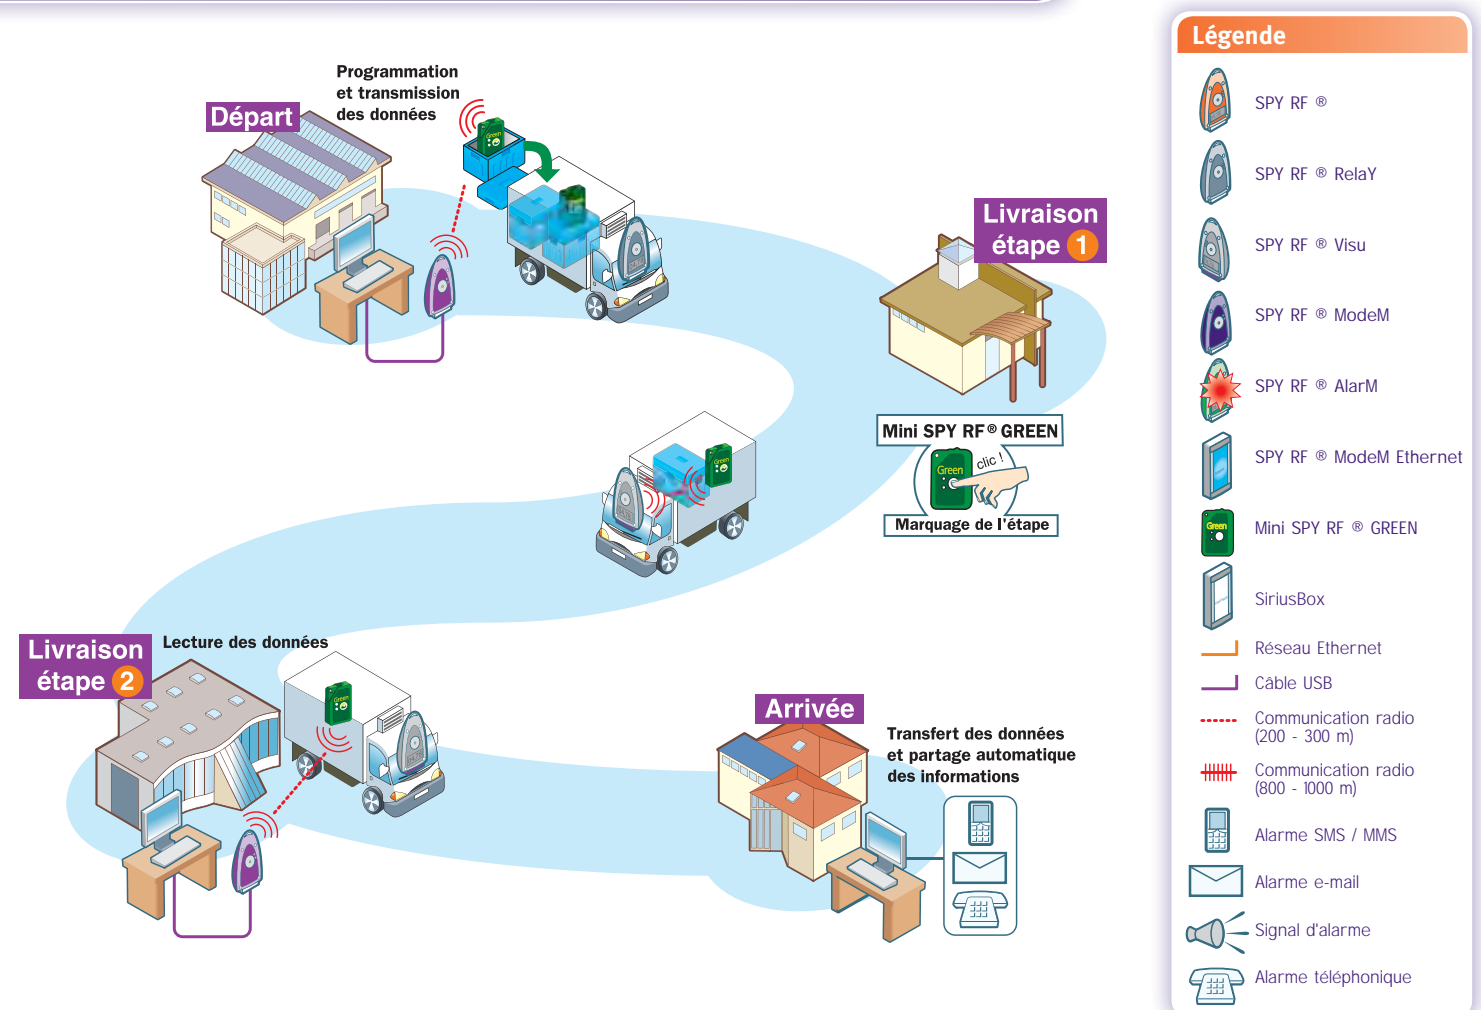

# EXEMPLES DE SCHÉMAS DE FONCTIONNEMENT DE VOTRE SOLUTION SPY RF®

Version Sirius Lite avec relayage

Version Sirius Stockage sur réseau Ethernet

Version SiriusWeb

Version Sirius Transport avec mini SPY RF®

Légende	
	SPY RF®
	SPY RF® Relay
	SPY RF® Visu
	SPY RF® ModeM
	SPY RF® Alarm
	SPY RF® ModeM Ethernet
	Mini SPY RF® GREEN
	SiriusBox
	Réseau Ethernet
	Cable USB
	Communication radio (200 - 300 m)
	Communication radio (800 - 1000 m)
	Alarme SMS / MMS
	Alarme e-mail
	Signal d'alarme
	Alarme téléphonique