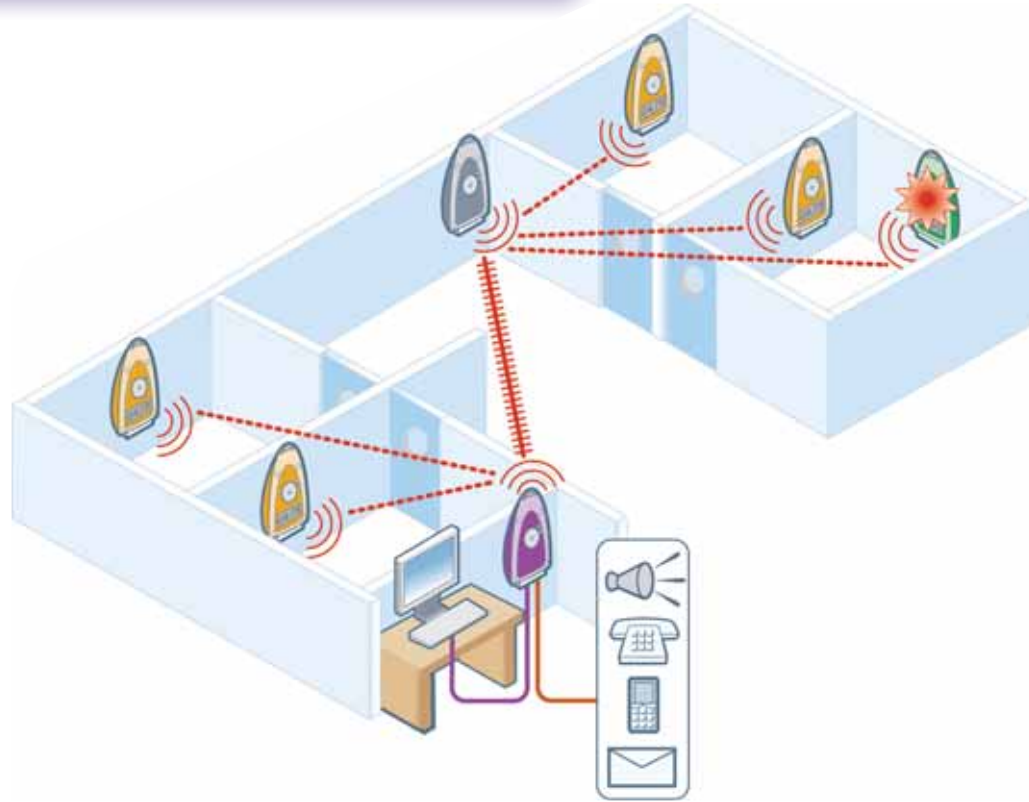

# EXEMPLES DE SCHÉMAS DE FONCTIONNEMENT DE VOTRE SOLUTION SPY RF®

Version Sirius Lite avec relayage

Version Sirius Stockage sur réseau Ethernet

Version SiriusWeb

Version Sirius Transport avec mini SPY RF®

Légende	
	SPY RF®
	SPY RF® Relay
	SPY RF® Visu
	SPY RF® ModeM
	SPY RF® Alarm
	SPY RF® ModeM Ethernet
	Mini SPY RF® GREEN
	SiriusBox
	Réseau Ethernet
	Cable USB
	Communication radio (200 - 300 m)
	Communication radio (800 - 1000 m)
	Alarme SMS / MMS
	Alarme e-mail
	Signal d'alarme
	Alarme téléphonique